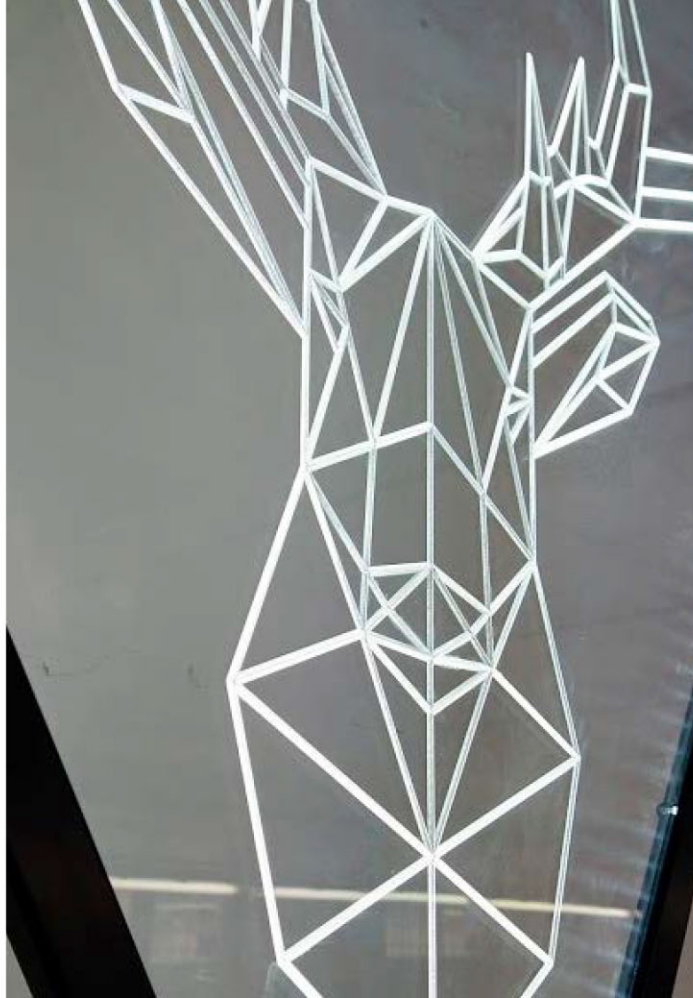

Visible de jour
comme de nuit.

Possibilité de leD RVB
pour rendre votre enseigne
encore plus vivante.

Montage mural
intérieur / extérieur

Idéal pour l'Horeca,
les commerces,
les ateliers,
....

5 types
de fixations

Effet lumineux moderne

Pour usage interne et externe

Élément de design intérieur ou signalétique extérieure.

Possibilité de suspension au plafond

Taille min 20x20cm,
max 300x200cm

—
PLAQUES
GRAVÉES

Votre marque est lumineuse !